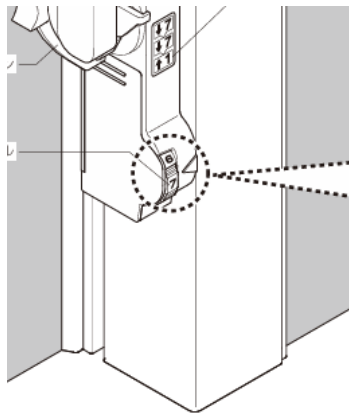

参考上代価格：

【小】H<571 ¥4,600

【大】1510≤H ¥5,400

面付き本締り錠

ビスで玄関ドア室内側面に取付をする補助錠です。室外側から見えないためボールなどでの玄関こじ開け対策として有効です。

参考販売価格：

【NDZ-3】¥3,500※取付費別途

プチガード（忍び返し）

外壁やフェンス、門扉などに後付けして威嚇効果を高めることができる商品。
鳥よけ・猫よけにも

プチガードA1型

プチガードC2型

SEMF1型 後付け忍び返し

外塀への取り付け

他社フェンスへの取り付け

取付イメージ (A1型)

参考上代価格：