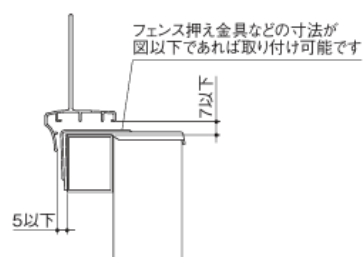

外壁やフェンス、門扉などに後付けして威嚇効果を高めることができる商品。
鳥よけ・猫よけにも

プチガードA1型

プチガードC2型

SEMF1型 後付け忍び返し

外塀への取り付け

他社フェンスへの取り付け

取付イメージ (A1型)

参考上代価格：

【A1型】 本体(H70×W200)	¥16,700
【C2型】 本体(H130×W640)	¥11,100
【SEMF1型】 本体(H150×1983.6)	¥18,500

防犯ガーデンジャリ

ガラス製で粒同士が擦れて音が出るため、侵入者抑制に。

ナチュラル

ホワイト

ブラウンミックス

参考上代価格：

【20ℓ(約7kg)】	¥2,900
【40ℓ(約14kg)】	¥5,600

最大粒径約70mm、厚さ4cm程度の敷き詰め1㎡あたり40ℓが目安となります。

スマートセキュリティ

追加配線工事不要で、スマートフォンからサイレンやセンサーなどの操作が可能なセキュリティパッケージプランです。詳細は別紙リーフレットをご確認ください。

※価格はお問い合わせください。

お問合せなど営業担当までお気軽にご連絡ください！