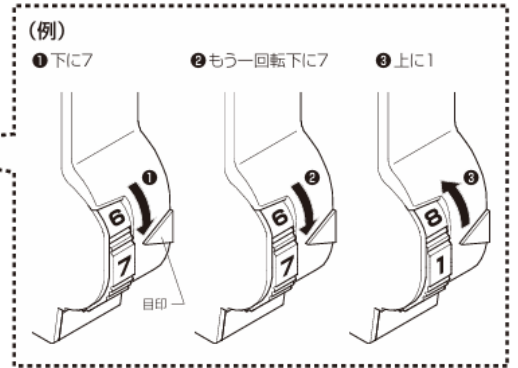

知って得する!!

防犯商品

防犯対策、できていますか？

闇バイトによる強盗事件が後を絶たない中、防犯対策が気になる方も多いのではないのでしょうか。ガラスへのフィルム貼りやシャッターの設置などが対策として挙げられることが多いですが、需要急増による商品納期遅延や金額がネックとなる場合も。すぐに対策したい！+@で対策をしたい！という方におすすめの商品をご提案します。

ダイヤル錠付クレセント

決められた番号に合わせてまわすことで解錠するダイヤル錠付クレセントです。過去のLIXIL製品に幅広く対応しています。

参考上代価格：

【小】H<571 ¥4,600

【大】1510≤H ¥5,400

面付き本締り錠

ビスで玄関ドア室内側面に取付をする補助錠です。室外側から見えないためボールなどでの玄関こじ開け対策として有効です。

参考販売価格：

【NDZ-3】¥3,500※取付費別途

プチガード（忍び返し）

外壁やフェンス、門扉などに後付けして威嚇効果を高めることができる商品。
鳥よけ・猫よけにも

プチガードA1型

プチガードC2型

SEMF1型 後付け忍び返し

外塀への取り付け

他社フェンスへの取り付け

取付イメージ (A1型)

参考上代価格：

最大粒径約70mm、厚さ4cm程度の敷き詰め1㎡あたり40ℓが目安となります。

スマートセキュリティ

追加配線工事不要で、スマートフォンからサイレンやセンサーなどの操作が可能なセキュリティパッケージプランです。詳細は別紙リーフレットをご確認ください。

※価格はお問い合わせください。

お問合せなど営業担当までお気軽にご連絡ください！