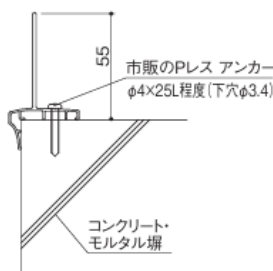

外壁やフェンス、門扉などに後付けして威嚇効果を高めることができる商品。
鳥よけ・猫よけにも

プチガードA1型

プチガードC2型

SEMF1型 後付け忍び返し

外塀への取り付け

他社フェンスへの取り付け

取付イメージ (A1型)

参考上代価格：

【A1型】 本体(H70×W200)	¥16,700
【C2型】 本体(H130×W640)	¥11,100
【SEMF1型】 本体(H150×1983.6)	¥18,500

防犯ガーデンジャリ

ガラス製で粒同士が擦れて音が出るため、侵入者抑制に。

ナチュラル

ホワイト

ブラウンミックス

参考上代価格：

【20ℓ(約7kg)】	¥2,900
【40ℓ(約14kg)】	¥5,600

最大粒径約70mm、厚さ4cm程度の敷き詰め1㎡あたり40ℓが目安となります。

スマートセキュリティ

追加配線工事不要で、スマートフォンからサイレンやセンサーなどの操作が可能なセキュリティパッケージプランです。詳細は別紙リーフレットをご確認ください。

※価格はお問い合わせください。

お問合せなど営業担当までお気軽にご連絡ください！