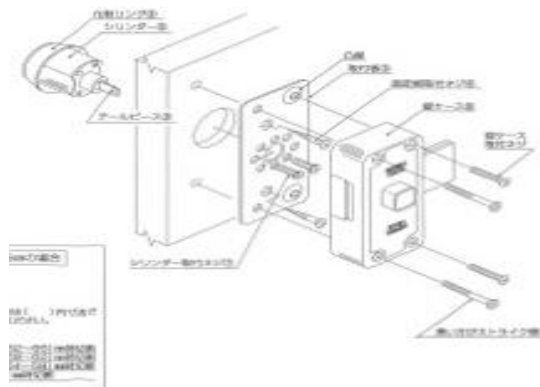

参考上代価格：

【小】H<571 ¥4,600

【大】1510≤H ¥5,400

面付き本締り錠

ビスで玄関ドア室内側面に取付をする補助錠です。室外側から見えないためボールなどでの玄関こじ開け対策として有効です。

参考販売価格：

【NDZ-3】¥3,500※取付費別途

プチガード（忍び返し）

外壁やフェンス、門扉などに後付けして威嚇効果を高めることができる商品。
鳥よけ・猫よけにも

プチガードA1型

プチガードC2型

SEMF1型 後付け忍び返し

外塀への取り付け

他社フェンスへの取り付け

取付イメージ (A1型)

参考上代価格：

最大粒径約70mm、厚さ4cm程度の敷き詰め1㎡あたり40ℓが目安となります。

スマートセキュリティ

追加配線工事不要で、スマートフォンからサイレンやセンサーなどの操作が可能なセキュリティパッケージプランです。詳細は別紙リーフレットをご確認ください。

※価格はお問い合わせください。

お問合せなど営業担当までお気軽にご連絡ください！