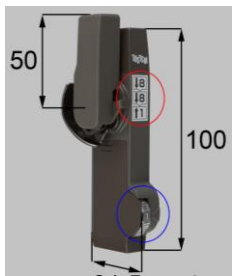

参考上代価格：

【小】H<571 ¥4,600

【大】1510≤H ¥5,400

面付き本締り錠

ビスで玄関ドア室内側面に取付をする補助錠です。室外側から見えないためボールなどでの玄関こじ開け対策として有効です。

参考販売価格：

【NDZ-3】¥3,500※取付費別途

プチガード（忍び返し）

外壁やフェンス、門扉などに後付けして威嚇効果を高めることができる商品。
鳥よけ・猫よけにも

プチガードA1型

プチガードC2型

SEMF1型 後付け忍び返し

外塀への取り付け

他社フェンスへの取り付け

取付イメージ (A1型)

参考上代価格：