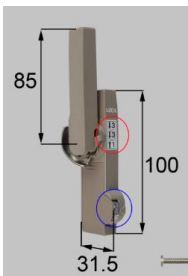

参考上代価格：

【小】H<571 ¥4,600

【大】1510≤H ¥5,400

面付き本締り錠

ビスで玄関ドア室内側面に取付をする補助錠です。室外側から見えないためボールなどでの玄関こじ開け対策として有効です。

参考販売価格：

【NDZ-3】¥3,500※取付費別途

プチガード（忍び返し）